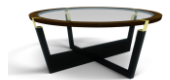

Ref. CR1014

ROUND COCKTAIL TABLE

Glass top. Stainless steel accents.

The round cocktail table from the Coral Collection draws attention due to its attractive design which includes a glass top placed on a statement base. The table has many sizing options for height and diameter. There is a combination of finishes available for walnut and oak.

MESA CENTRO REDONDA

Tapa de cristal. Detalles de acero inoxidable.

La mesa centro redonda de la colección Coral llama atención gracias a su atractivo diseño con tapa de cristal sobre una base imponente. Este modelo tiene varias opciones de medidas tanto para la altura, como para el diámetro. Se ofrece una opción de combinar diferentes tonos de acabados en nogal y roble.

Ref. CR1014

INCHES: DIAM 47 1/4" H 15 3/4"

CM: DIAM 120cm H 40cm

WOOD FINISHES / ACABADOS MADERA

Walnut | Nogal

Almond | Almendra
809 Matte | Mate
509 Satin | Satinado
709 High Sheen | Alto Brillo

Natural
813 Matte | Mate
713 High Sheen | Alto Brillo